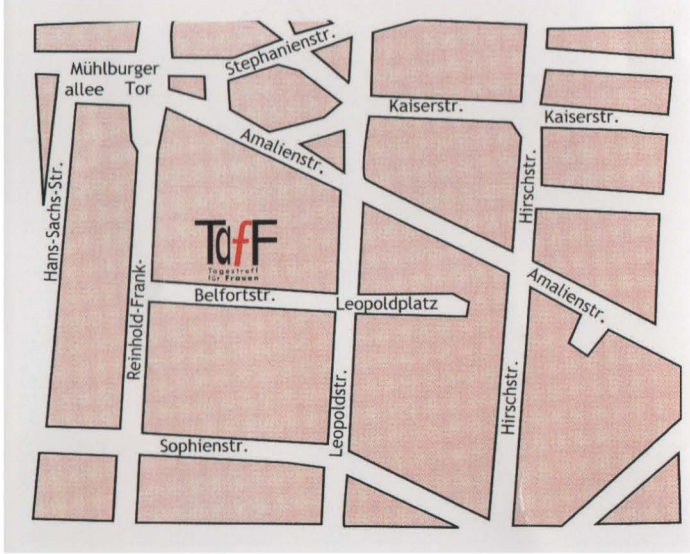

Taff

Tagestreff
für **Frauen**

S O Z P Ä D A L
SOZIALPÄDAGOGISCHE ALTERNATIVEN E. V.

So kommen Sie zu uns:

Haltestelle Mühltburger Tor, auf der Reinhold-Frank-Straße in Richtung Kriegsstraße, erste Straße links, Belfortstraße 10, Rückgebäude

Taff, ein Platz zum wieder Durchatmen.

Öffnungszeiten:

Montag - Freitag 9.00 Uhr - 13.30 Uhr
Mittwoch 9.00 Uhr - 16.30 Uhr
Samstag 10.00 Uhr - 12.30 Uhr

Unsere Adresse: Belfortstraße 10
Rückgebäude
76133 Karlsruhe